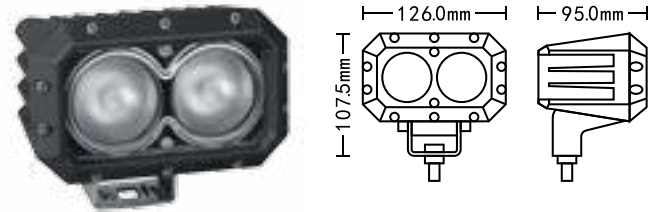

BULLPRO 60W LED -ARBEIDSLYS

Varenr: 1603-300373

12-60V 60W	5700 LUMEN	IP67	B: 126,0mm H: m D: 107,5mm	EMC: CISPR- 25

Led: 2 x 30W CREE LED chip
Kontakt: Integrert DT kontakt
Linse: Polykarbonat
Hus: Aluminium
Lysbilde: 60°