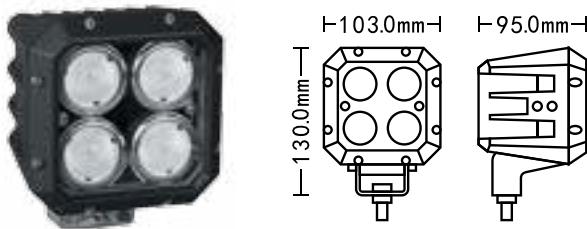

BULLPRO 80W LED -ARBEIDSLYS

Varenr: 1603-300374

12-60V 80W	7200 LUMEN	IP67	B: 103,0mm H: 130,0mm D: 95,0mm	EMC: CISPR- 25

Led: 4 x 20W CREE LED chip
Kontakt: Integrert DT kontakt
Linse: Polykarbonat
Hus: Aluminium
Lysbilde: 60°