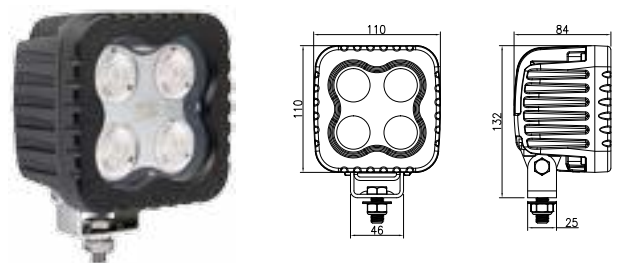

Godkjent som
ryggelys for
bruk på vei
(AR)!

Varenr: **1603-300402**

12-36V
12W

800
LUMEN

B: 71,5mm
H: 73,5mm
D: 40,5mm

EMC
godkjent

Led: 4 x 3W

Kabel: 1500mm silikon kabel med DT kontakt

Linse: Polykarbonat

Hus: Aluminium

Lysbilde: Bredt lysbilde

BULLBOY B24 LED -RYGGELYS 24W

Godkjent som
ryggelys for
bruk på vei
(AR)!

Varenr: **1603-300306**

10-30V
24W

3040
LUMEN

BULLPRO 50W LED -ARBEIDSLYS

Varenr: 1603-300385

Led: 5 x 10W CREE
Kabel: 1500mm silikon kabel
Linse: Polykarbonat
Hus: Aluminium
Lysbilde: Optimalisert bredt lysbilde

BULLPRO 60W LED -ARBEIDSLYS

Varenr: 1603-300386