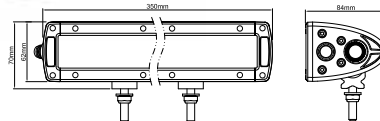

EMC:
CISPR-
25

Led: 4 x 10W CREE

Kabel: 500mm med DT kontakt

Linse: Lexan polykarbonat

Hus: Aluminium

Lysbilde: Optimalisert bredt lysbilde

BULLPRO 80W LED -ARBEIDSLYSBJELKE

Varenr: **1603-300439**