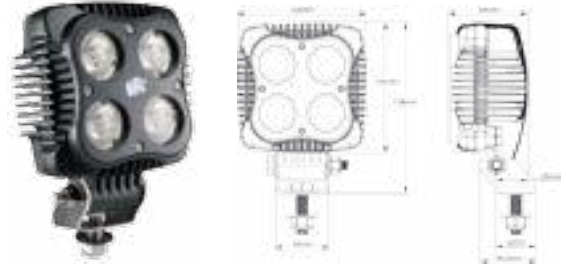

BULLPRO 40W LED -ARBEIDSLYS

Varenr: 1603-300390