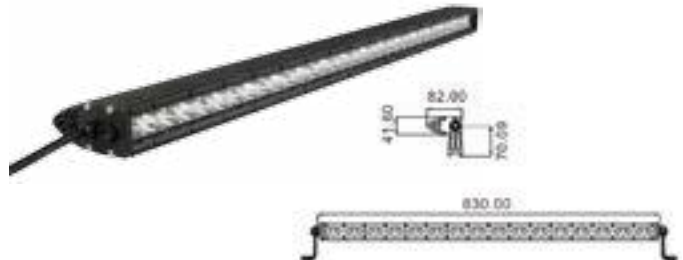

BULLBOY LED -ARBEIDSLYSBJELKE 16oW

Varenr: 1603-300422

9-32V 160W	9200 LUMEN	IP68	B: 830mm H: 70mm D: 82mm	EMC godkjent

Led: 32 x 5W high power LED
Kabel: 500mm
Montering: Braketter for montering side og bunn
Linse: Polykarbonat
Hus: Aluminium
Lysbilde: Optimalisert bredt lysbilde