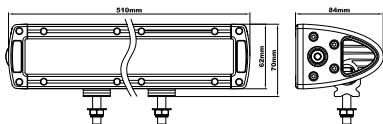

BULLPRO 120W LED -ARBEIDSLYSBJELKE

Varenr: **1603-300440**

9-36V
120W

10800
LUMEN

IP68

B: 510mm
H: m
D: 83mm

EMC:
CISPR-
25

Led: 12 x 10W CREE

Kabel: 1500mm med DT kontakt

Linse: Lexan polykarbonat

Hus: Aluminium

Lysbilde: Optimalisert bredt lysbilde