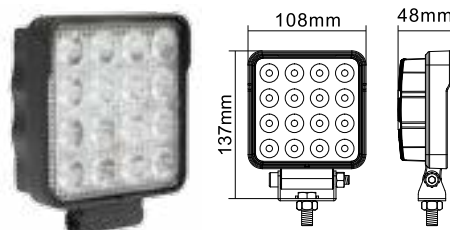

BULLBOY B24 LED -RYGGELYS 24W