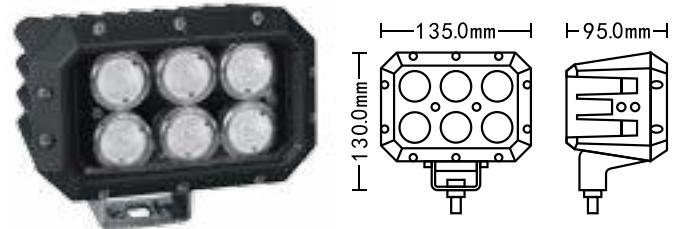

BULLPRO 120W LED -ARBEIDSLYS

Varenr: 1603-300375

12-60V 120W	10800 LUMEN	IP67	B: 135,0mm H: 130,0mm D: 95,0mm	EMC: CISPR- 25

Led: 6 x 20W CREE LED chip
Kontakt: Integrert DT kontakt
Linse: Polykarbonat
Hus: Aluminium
Lysbilde: 60°