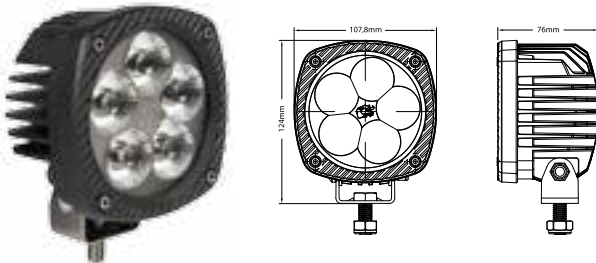

BULLPRO 50W LED -ARBEIDSLYS

Varenr: 1603-300385