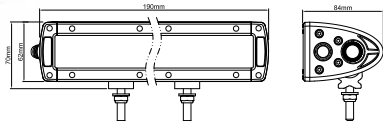

BULLPRO 40W LED -ARBEIDSLYSBJELKE

Varenr: **1603-300438**

9-36V
40W

3600
LUMEN

m IP68

B: 190mm
H: 83mm
D: 60mm

EMC:
CISPR-
25

Led: 4 x 10W CREE

Kabel: 500mm med DT kontakt

Linse: Lexan polykarbonat

Hus: Aluminium

Lysbilde: Optimalisert bredt lysbilde