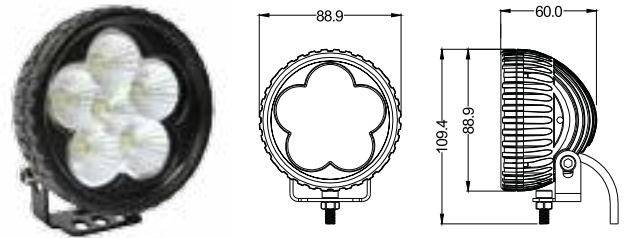

Varenr: 1603-300301

Led: 2 x 3W
Kabel: 500mm silikon kabel
Linse: Polykarbonat
Hus: Aluminium
Lysbilde: Blå spot

BULLBOY B10 KIT LED -MINI ARBEIDSLYS 10W

Varenr: 1603-300409

Led: 1 x 10W CREE
Kabel: 200mm silikon kabel med DT kontakt
Montering: Bar og bolt montering
Linse: Glass
Hus: Aluminium
Lysbilde: Optimalisert bredt lysbilde

BULLBOY B15 LED -ARBEIDSLYS 15W

Varenr: 1603-300401

Led: 5 x 3W EPISTAR
Kabel: 400mm silikon kabel
Linse: Polykarbonat
Hus: Aluminium
Lysbilde: Bredt lysbilde

BULLBOY B15 SLIM LED -ARBEIDSLYS 15W

Varenr:
 1603-300404 (sort), 1603-300404W (hvit)

Led: 5 x 3W power LED EPISTAR
Kabel: 350mm silikon kabel
Linse: Polykarbonat
Hus: Aluminium
Lysbilde: Bredt lysbilde

BULLBOY B18 SLIM LED -ARBEIDSLYS 18W

Varenr: **1603-300403**

Led: 6 x 3W CREE LED
Kabel: 300mm silikon kabel
Linse: Glass
Hus: Aluminium
Lysbilde: Bredt lysbilde

BULLBOY B18 COMPACT LED -ARBEIDSLYS 18W

Varenr: **1603-300392**

Led: 6 x 3W power LED EPISTAR
Kabel: 350mm silikon kabel
Linse: Glass
Hus: Aluminium
Lysbilde: Optimalisert bredt lysbilde

BULLBOY B18 LED -ARBEIDSLYS 18W