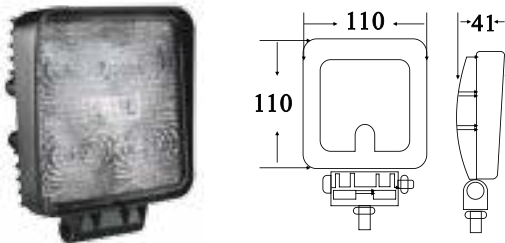

BULLBOY B15 LED -ARBEIDSLYS 15W

Varenr: 1603-300401