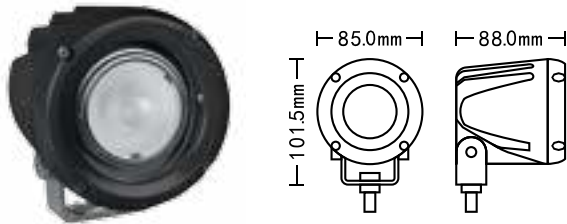

BULLPRO 30W LED -ARBEIDSLYS

Varenr: 1603-300372

12-60V 30W	2700 LUMEN	IP67	B: 85,0mm H: 101,5mm D: m	EMC: CISPR- 25

Led: 1 x 30W CREE LED chip
Kontakt: Integrert DT kontakt
Linse: Polykarbonat
Hus: Aluminium
Lysbilde: 60°