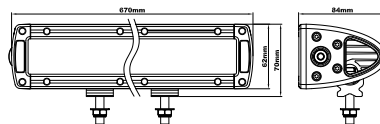

EMC:
CISPR-
25

Led: 12 x 10W CREE

Kabel: 1500mm med DT kontakt

Linse: Lexan polykarbonat

Hus: Aluminium

Lysbilde: Optimalisert bredt lysbilde

BULLPRO 160W LED -ARBEIDSLYSBJELKE

Varenr: **1603-300441**