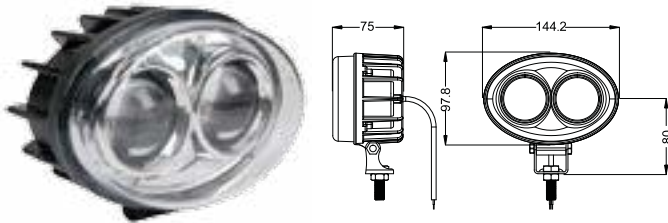

Godkjent som
ryggelys for
bruk på vei
(AR)!

Varenr: **1603-300402**

12-36V
12W

800
LUMEN

B: 71,5mm
H: 73,5mm
D: 40,5mm

EMC
godkjent

Led: 4 x 3W

Kabel: 1500mm silikon kabel med DT kontakt

Linse: Polykarbonat

Hus: Aluminium

Lysbilde: Bredt lysbilde

BULLBOY B24 LED -RYGGELYS 24W

Godkjent som
ryggelys for
bruk på vei
(AR)!

Varenr: **1603-300306**

10-30V
24W

3040
LUMEN

B: 108mm
H: m
D: 137mm

EMC
godkjent

Led: 16 x 1,5W OSRAM

Kabel: 400mm silikon kabel

Linse: Polykarbonat

Hus: Aluminium

Lysbilde: Arb. lys 60°, Søkelys 30°

BULLBOY "BLUE EYE" VARESELLYS TIL TRUCK 6W

Varenr: 1603-300301

Led: 2 x 3W
Kabel: 500mm silikon kabel
Linse: Polykarbonat
Hus: Aluminium
Lysbilde: Blå spot

BULLBOY B10 KIT LED -MINI ARBEIDSLYS 10W

Varenr: 1603-300409

Led: 1 x 10W CREE
Kabel: 200mm silikon kabel med DT kontakt
Montering: Bar og bolt montering
Linse: Glass
Hus: Aluminium
Lysbilde: Optimalisert bredt lysbilde