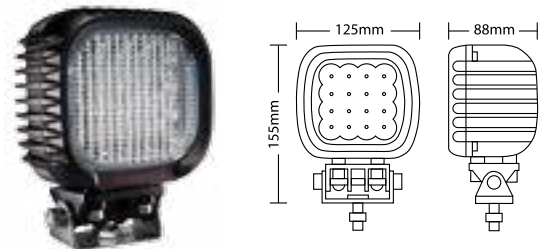

Godkjent som
ryggelys for
bruk på vei
(AR)!

Varenr: **1603-300402**

12-36V
12W

800
LUMEN

B: 71,5mm
H: 73,5mm
D: 40,5mm

EMC
godkjent

Led: 4 x 3W

Kabel: 1500mm silikon kabel med DT kontakt

Led: 9 x 3W power LED EPISTAR
Kabel: 400mm silikon kabel
Linse: Polykarbonat
Hus: Aluminium
Lysbilde: Bredt lysbilde

BULLBOY B30 SIDE MONTERT LED-ARBEIDSLYS 30W

Varenr: **1603-300395**

Led: 6 x 5W GREE LED
Kabel: 400mm silikon kabel / DT plugg
Montering: Sidemontering
Linse: Glass
Hus: Aluminium
Lysbilde: Optimalisert bredt lysbilde

Varenr: **1603-300398**

Led: 12 x 3W power LED EPISTAR
Kabel: 350mm silikon kabel
Linse: Polykarbonat
Hus: Aluminium
Lysbilde: Optimalisert bredt lysbilde

BULLBOY B40 LED -ARBEIDSLYS 40W

Varenr: **1603-300408**

Led: 4 x 10W power LED CREE
Kabel: 350mm silikon kabel
Linse: Glass
Hus: Aluminium
Lysbilde: Optimalisert bredt lysbilde

BULLBOY B48 LED -ARBEIDSLYS 48W

Varenr: **1603-300407**

Led: 16 x 3W power LED CREE
Kabel: 350mm silikon kabel
Linse: Herdet glass
Hus: Aluminium
Lysbilde: Optimalisert bredt lysbilde