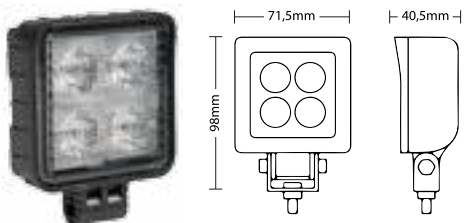

Godkjent som
ryggelys for
bruk på vei
(AR)!

Varenr: **1603-300402**

12-36V
12W

800
LUMEN

B: 71,5mm
H: 73,5mm
D: 40,5mm

EMC
godkjent

Led: 4 x 3W

Kabel: 1500mm silikon kabel med DT kontakt