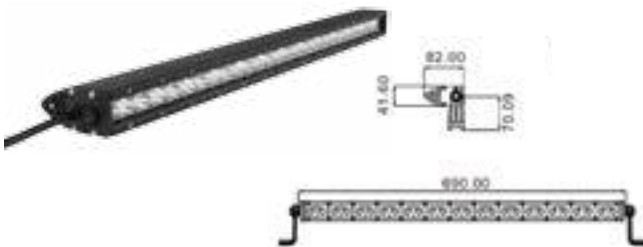

BULLBOY LED -ARBEIDSLYSBJELKE 13oW

Varenr: 1603-300421

9-32V 130W	7700 LUMEN	IP68	B: 690mm H: 70mm D: 82mm	EMC godkjent

Led: 26 x 5W high power LED
Kabel: 500mm
Montering: Braketter for montering side og bunn
Linse: Polykarbonat
Hus: Aluminium
Lysbilde: Optimalisert bredt lysbilde