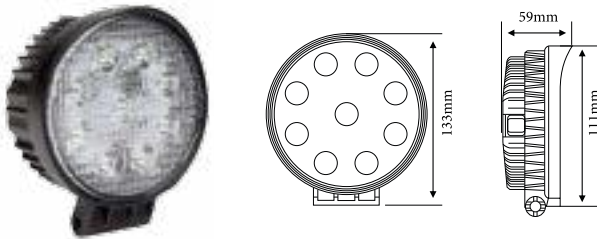

BULLBOY B27R LED -ARBEIDSLYS 27W

Varenr: **1603-300405**