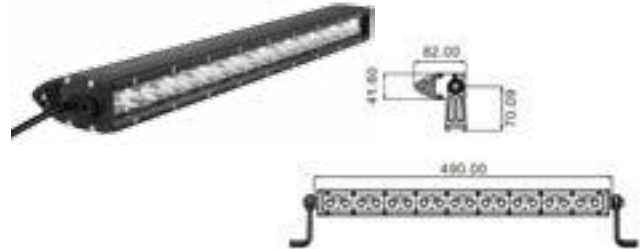

Linse: Polykarbonat

Hus: Aluminium

Lysbilde: Bredt lysbilde

BULLBOY B24 LED -RYGGELYS 24W

Godkjent som
ryggelys for
bruk på vei
(AR)!

Varenr: **1603-300306**

10-30V
24W

3040
LUMEN

Led: 8 x 10W power LED CREE
Kabel: 200mm silikon kabel med løs DT kontakt
Linse: Glass
Hus: Aluminium
Lysbilde: Optimalisert bredt lysbilde

BULLBOY LED -ARBEIDSLYSBJELKE 9oW

Varenr: 1603-300420

9-32V 90W	4800 LUMEN	 IP68	B: 480mm H: 70mm D: 82mm	EMC godkjent
--------------	---------------	--	--------------------------------	-----------------