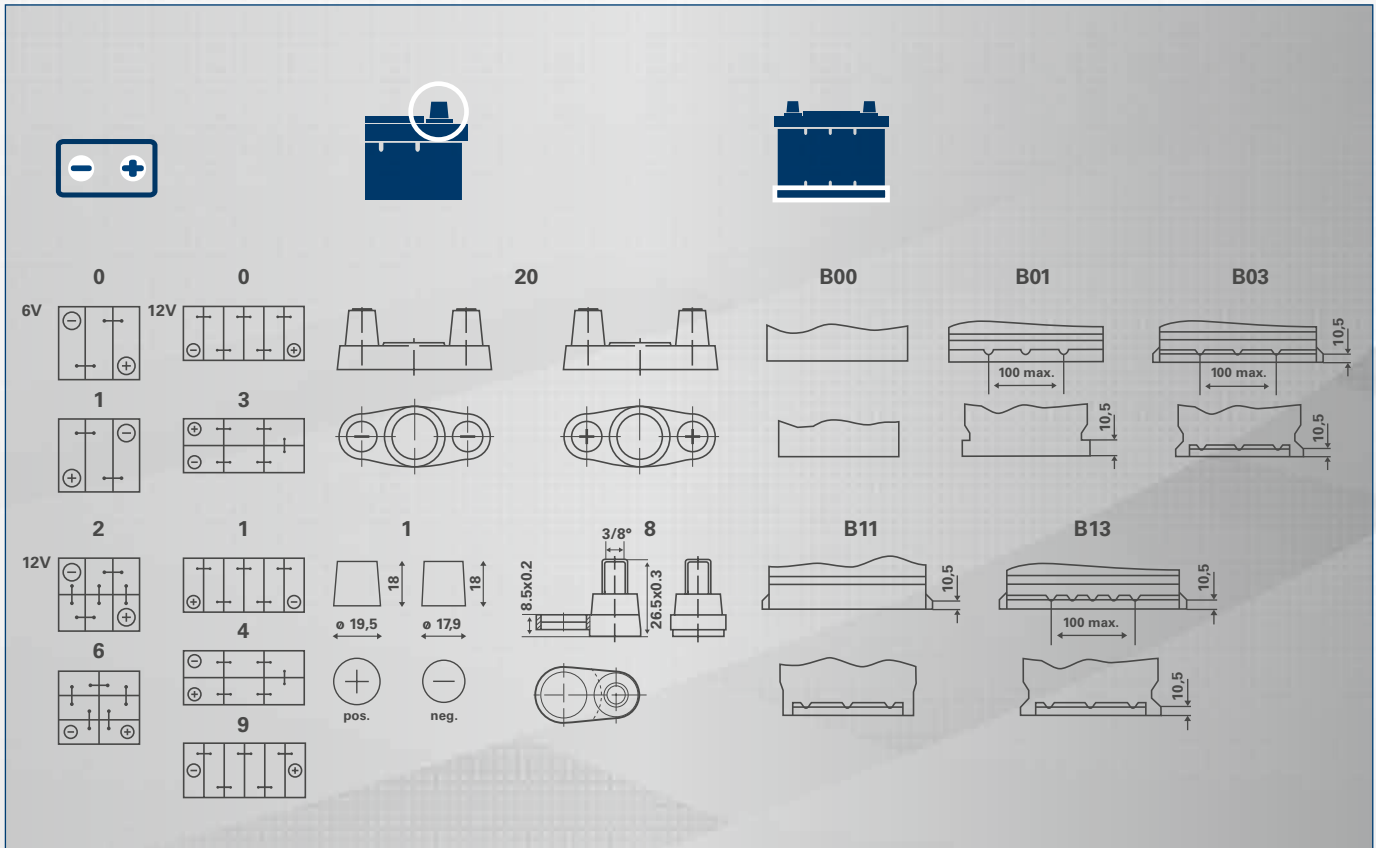

TECHNICAL DIAGRAMS
TECHNISCHE ANGABEN
DIAGRAMMES TECHNIQUES
DATI TECNICI
INFORMACIÓN TÉCNICA