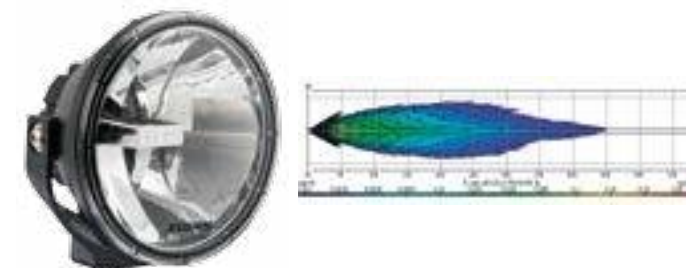

Dominator

LED

Varenummer: 1605-NS3706

Hus: Aluminium
Linse: Støtsikker polykarbonat
Montering: Stødig U-brakett

Meteor

LED

Varenummer: 1605-NS3704

Hus: Aluminium
Linse: Støtsikker polykarbonat
Montering: Stødig U-brakett