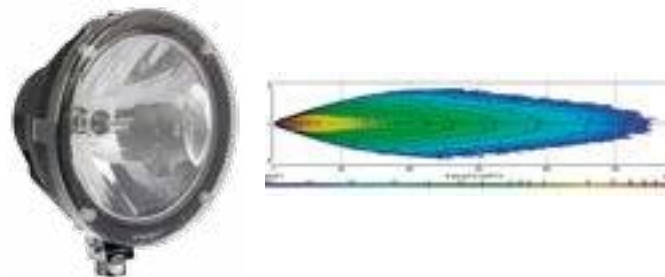

Dominator

XENON

Varenummer: 1605-NS3702

Hus: Glassfiberforsterket plastikk
Montering: Rustfritt stål
Beskyttelsesdeksel