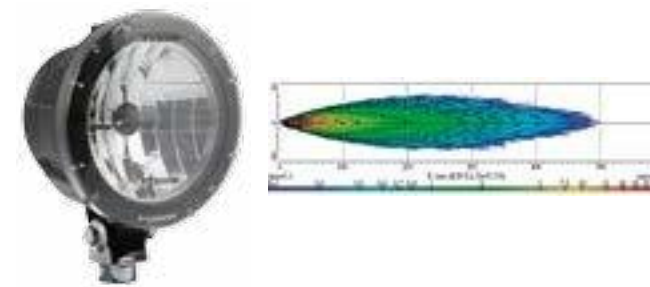

Meteor

XENON

Varenummer: 1605-NS3703-

Hus: Glassfiberforsterket plastikk
Montering: Rustfritt stål
Beskyttelsesdeksel
Parklyks