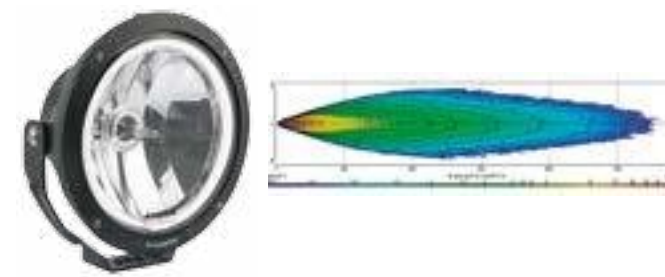

Dominator

XENON

Varenummer: 1605-NS3702

Hus: Glassfiberforsterket plastikk
Montering: Rustfritt stål
Beskyttelsesdeksel

Dominator Angel Glow

XENON

Varenummer: 1605-

Hus: Aluminium
Montering: Stødig U-brakett
Angel Glow parklysring