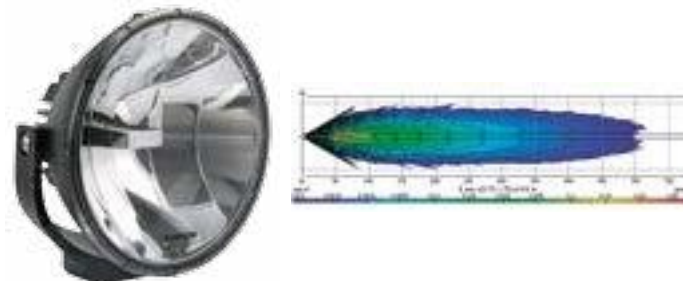

Dominator

LED

Varenummer: 1605-NS3706

Hus: Aluminium
Linse: Støtsikker polykarbonat
Montering: Stødig U-brakett

Meteor

LED

Varenummer: 1605-NS3704

Hus: Aluminium
Linse: Støtsikker polykarbonat
Montering: Stødig U-brakett