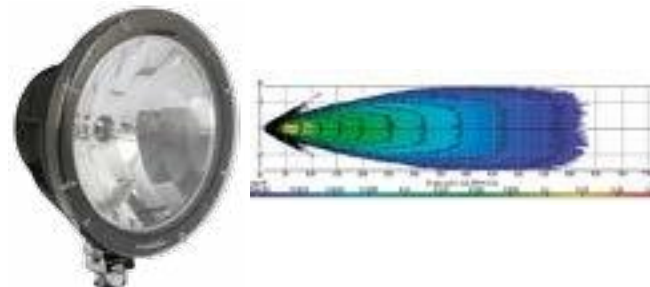

Dominator Slim

XENON

Varenummer: 1605-NS3707

Hus: Glassfiberforsterket plastikk
Montering: Rustfritt stål
Parklyks