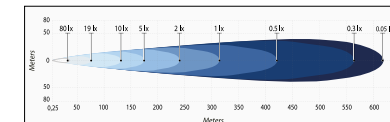

Alle Race R lamper gir 6000 kelvin og er E- merket.

Race R2

LED

Varenummer: 1605-NS3710

10-30V 16W	Ref. 10	2X HIGH POWER LED	B: 147mm H: 82mm D: 104mm	E9
---------------	---------	----------------------------	---------------------------------	----