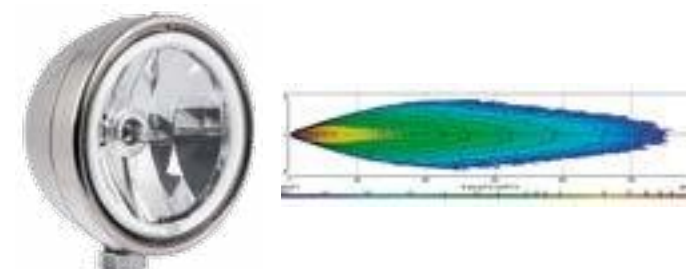

Commander Angel Glow

XENON

Varenummer: 1605-NS3701

Hus: Rustfritt stål
Montering: Rustfritt stål
Angel Glow parklysring