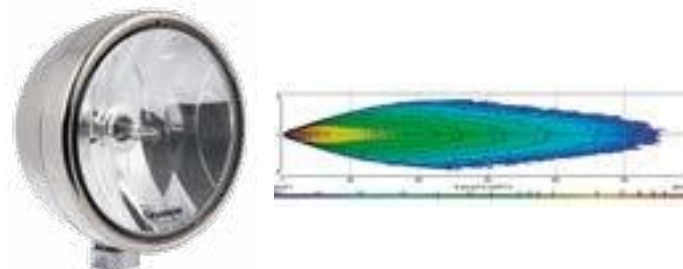

Commander

XENON

Varenummer: 1605-NS3700

Hus: Rustfritt stål
Montering: Rustfritt stål
Parklys