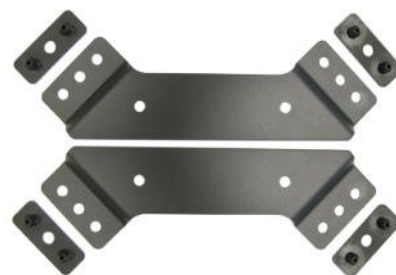

Varenr: 1603-140555
Brakett for 1603-140650.